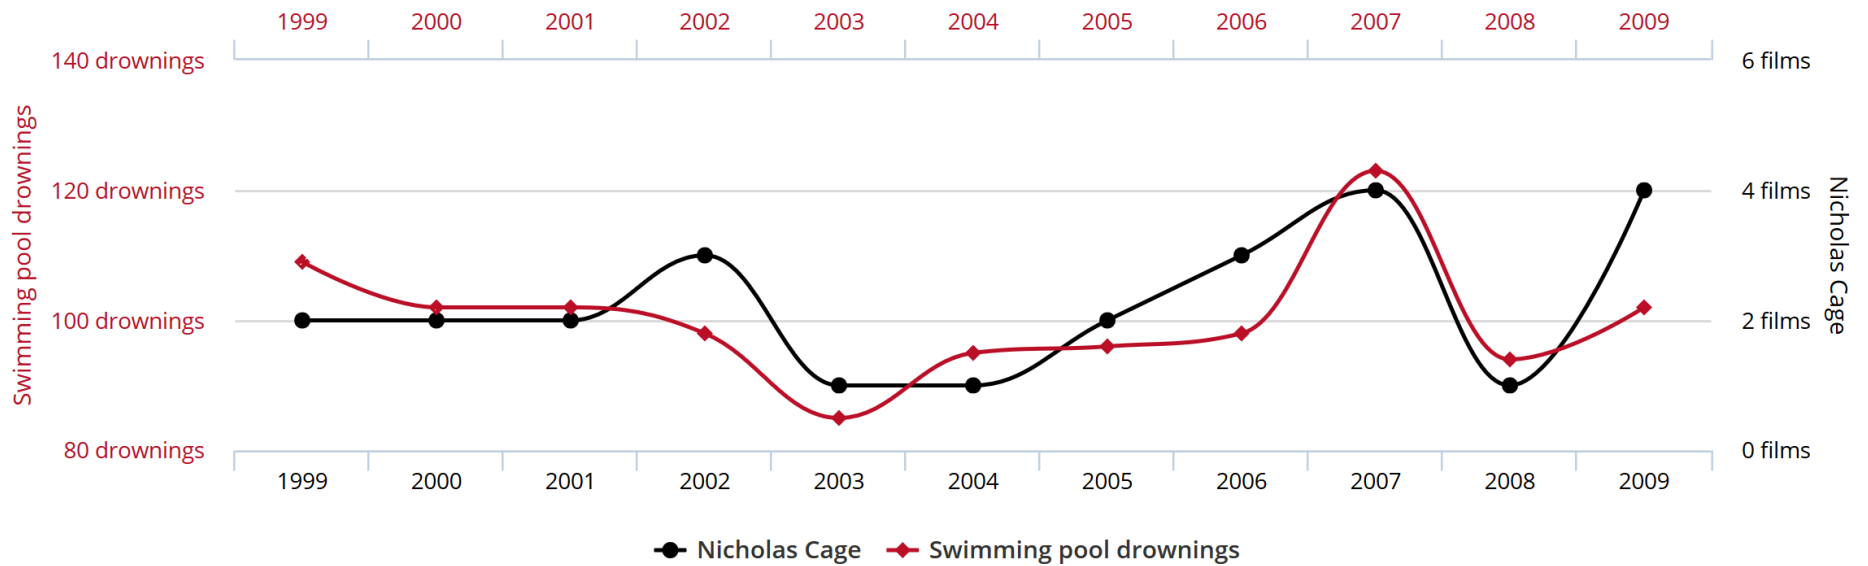

Number of people who drowned by falling into a pool correlates with Films Nicolas Cage appeared in

Correlation: 66.6% (r=0.666004)